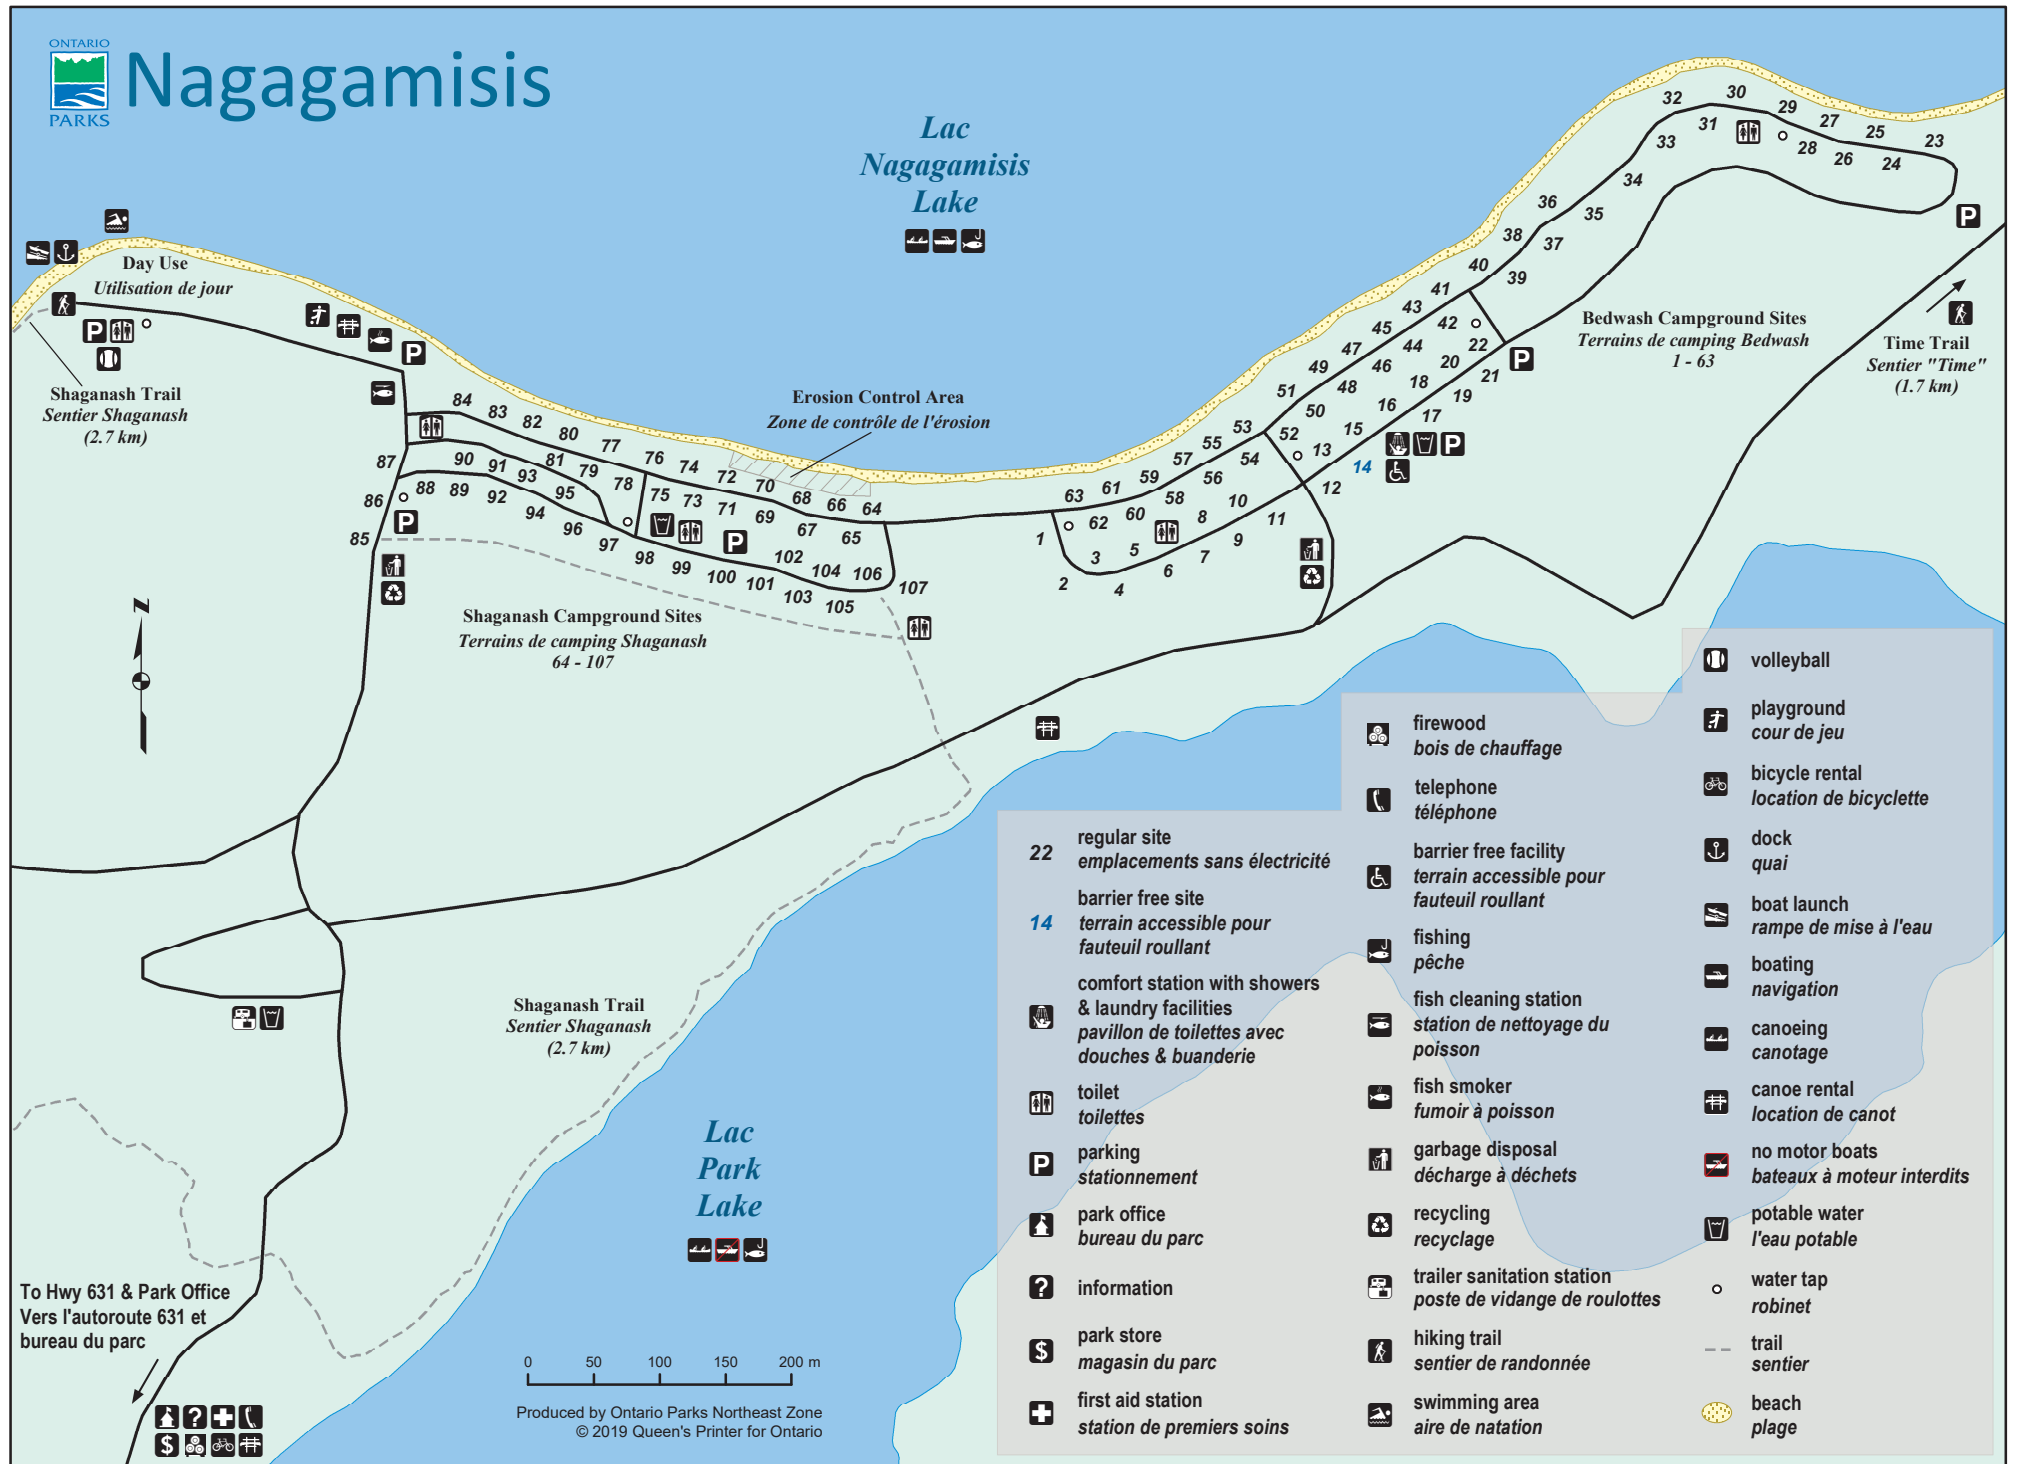

# Nagagamisis

Lac  
Nagagamisis  
Lake

Day Use  
Utilisation de jour

Shaganash Trail  
Sentier Shaganash  
(2.7 km)

Erosion Control Area  
Zone de contrôle de l'érosion

Bedwash Campground Sites  
Terrains de camping Bedwash  
1 - 63

Time Trail  
Sentier "Time"  
(1.7 km)

Shaganash Campground Sites  
Terrains de camping Shaganash  
64 - 107

Shaganash Trail  
Sentier Shaganash  
(2.7 km)

Lac  
Park  
Lake

To Hwy 631 & Park Office  
Vers l'autoroute 631 et  
bureau du parc

dock  
quai

boat launch  
rampe de mise à l'eau

boating  
navigation

canoeing  
canotage

canoe rental  
location de canot

no motor boats  
bateaux à moteur interdits

potable water  
l'eau potable

water tap  
robinet

trail  
sentier

beach  
plage