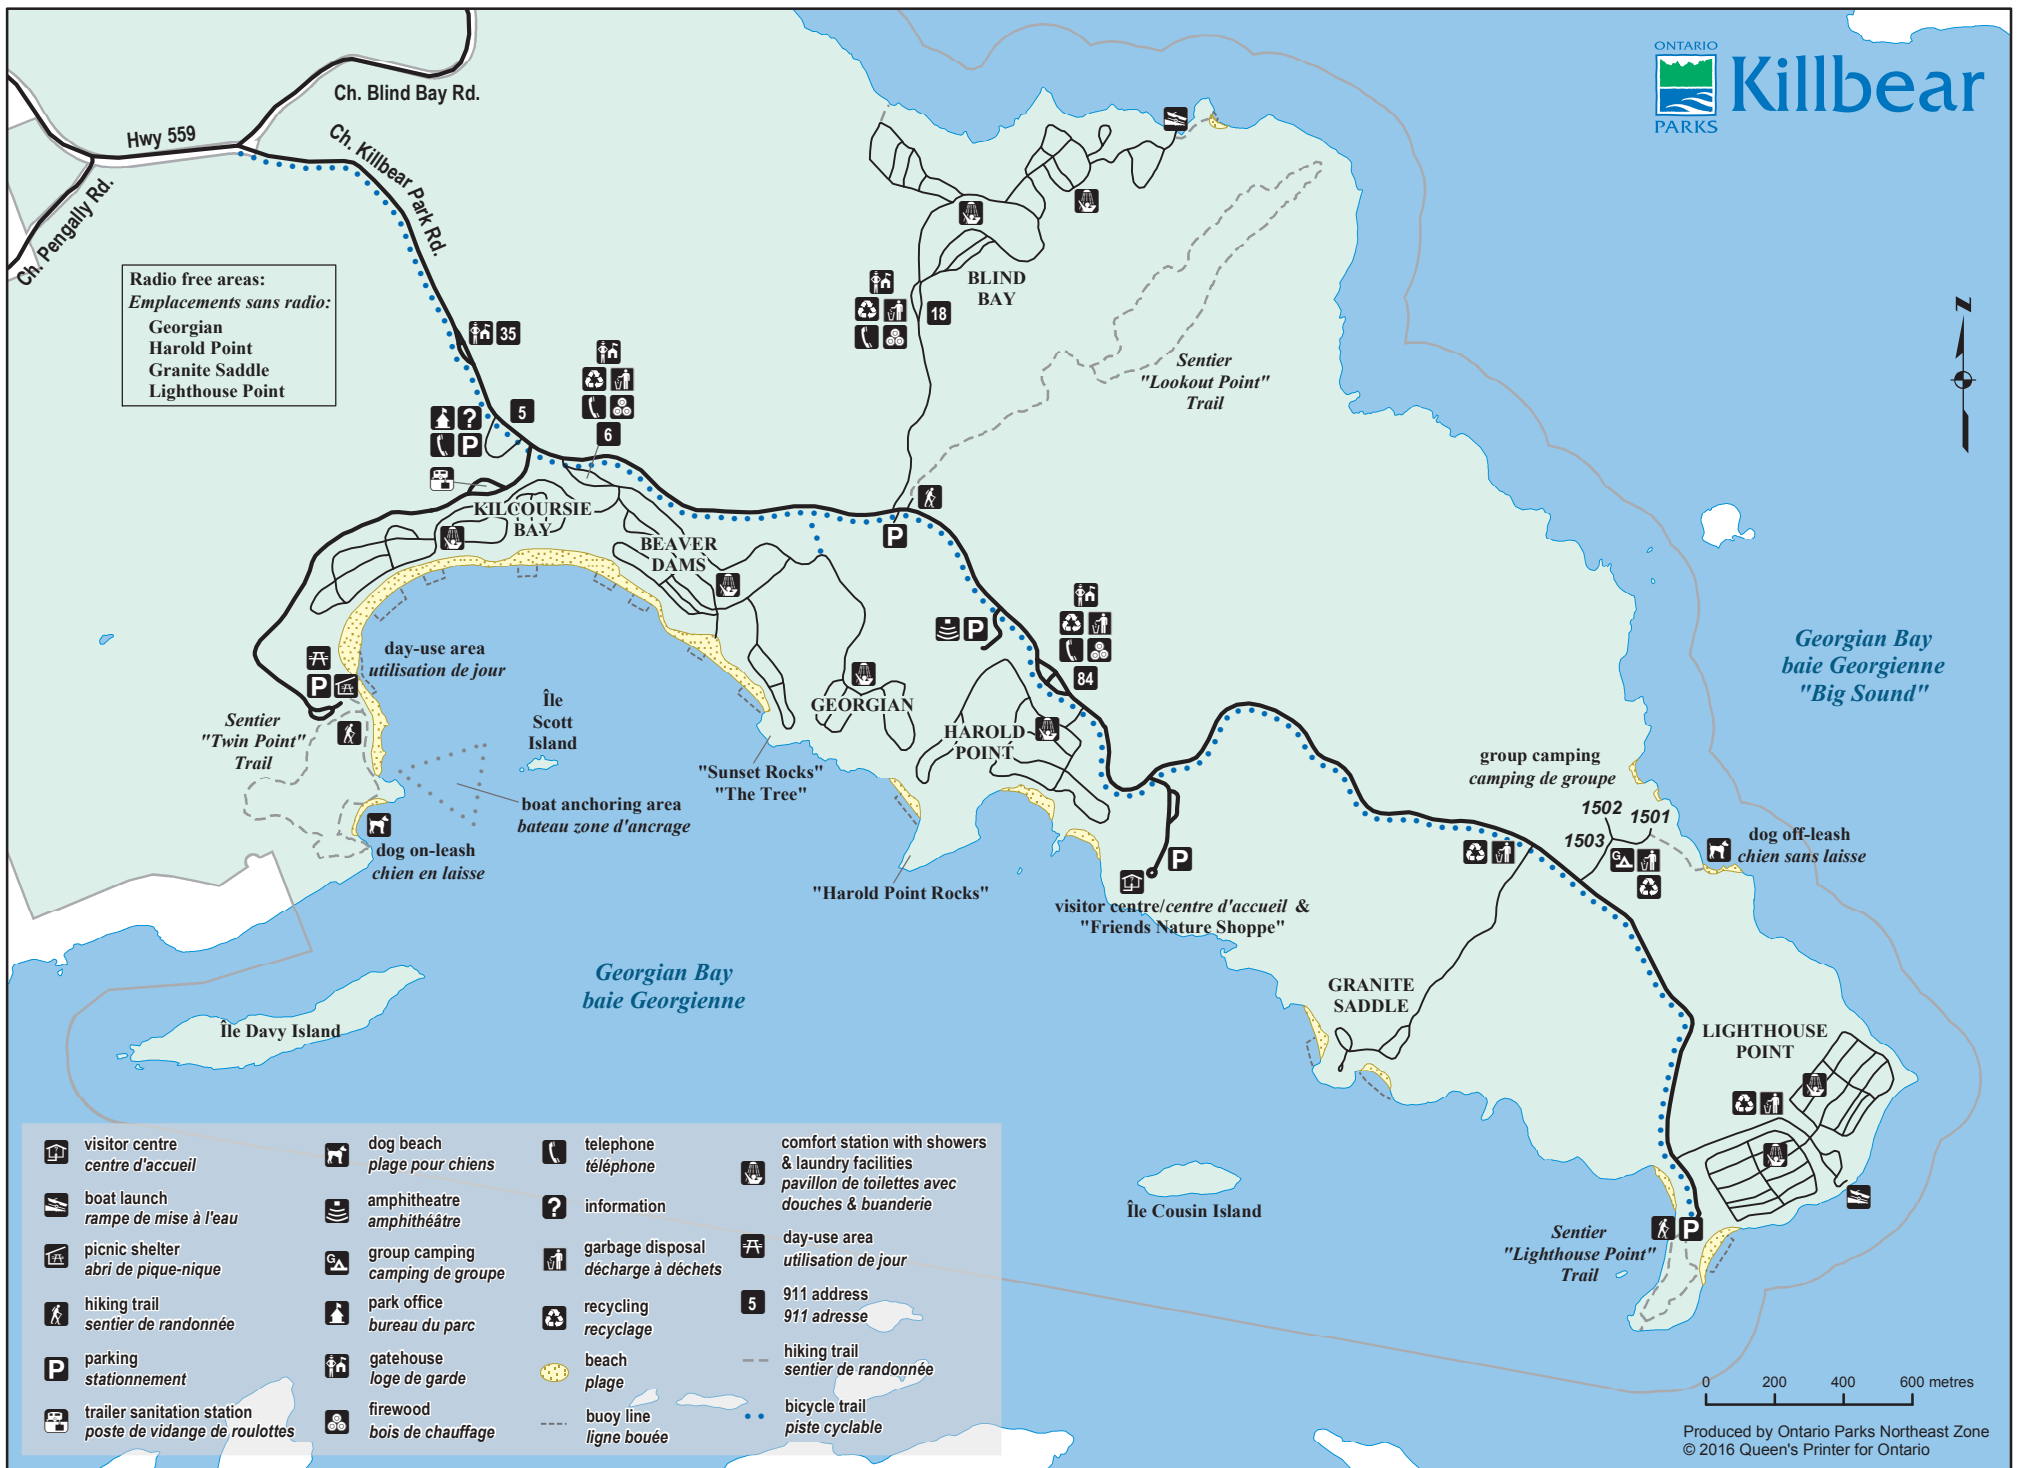

CAMPGROUND / TERRAIN DE CAMPING

Radio free areas:
Emplacements sans radio:
Georgian
Harold Point
Granite Saddle
Lighthouse Point

- | | | | |
|---|------------------------------------|--|---|
| visitor centre
centre d'accueil | dog beach
plage pour chiens | telephone
téléphone | comfort station with showers & laundry facilities
pavillon de toilettes avec douches & buanderie |
| boat launch
rampe de mise à l'eau | amphitheatre
amphithéâtre | information | day-use area
utilisation de jour |
| picnic shelter
abri de pique-nique | group camping
camping de groupe | garbage disposal
décharge à déchets | 911 address
911 adresse |
| hiking trail
sentier de randonnée | park office
bureau du parc | recycling
recyclage | hiking trail
sentier de randonnée |
| parking
stationnement | gatehouse
loge de garde | beach
plage | bicycle trail
piste cyclable |
| trailer sanitation station
poste de vidange de roulottes | firewood
bois de chauffage | buoy line
ligne bouée | |