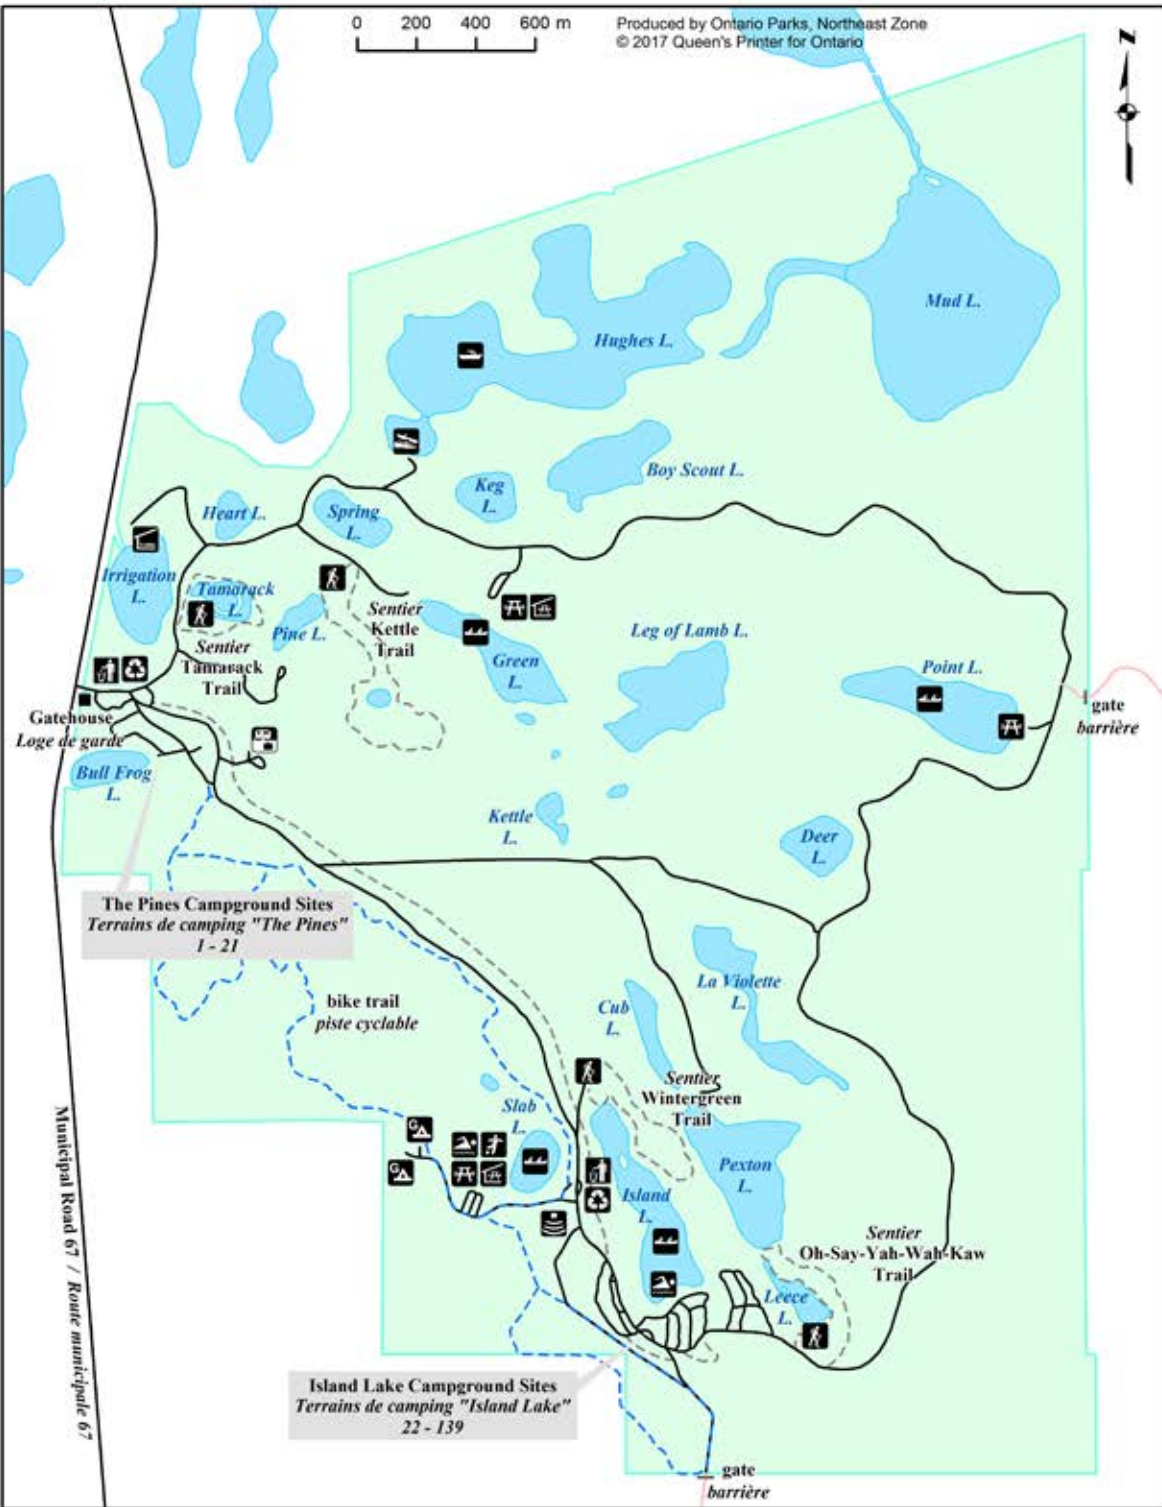

0 200 400 600 m

Produced by Ontario Parks, Northeast Zone
© 2017 Queen's Printer for Ontario

Kettle Lakes

- | | |
|--|---|
| 67 electrical site
emplacements avec électricité |  comfort station
pavillon de toilettes |
| 47 regular site
emplacements sans électricité |  toilet
toilettes |
| 138 barrier free site
terrain accessible pour
fauteuil roulant |  trailer sanitation station
poste de vidange de roulettes |
|  group camping
camping de groupe |  boat launch
rampe de mise à l'eau |
|  parking
stationnement |  boating
navigation |
|  amphitheatre
amphithéâtre |  canoeing
canotage |
|  garbage disposal
décharge à déchets |  first aid station
station de premiers soins |
|  recycling
recyclage |  telephone
téléphone |
|  park store
magasin du parc |  information |
|  day-use area
utilisation de jour |  beach
plage |
|  swimming area
aire de natation |  trail
sentier |
|  picnic shelter
abri de pique-nique |  bike trail
piste cyclable |
|  playground
cour de jeu |  water tap
robinet |
|  hiking trail
sentier de randonnée |  building
bâtiment |
|  laundromat
buanderie | |
|  roofed accommodation
hébergement avec toiture | |