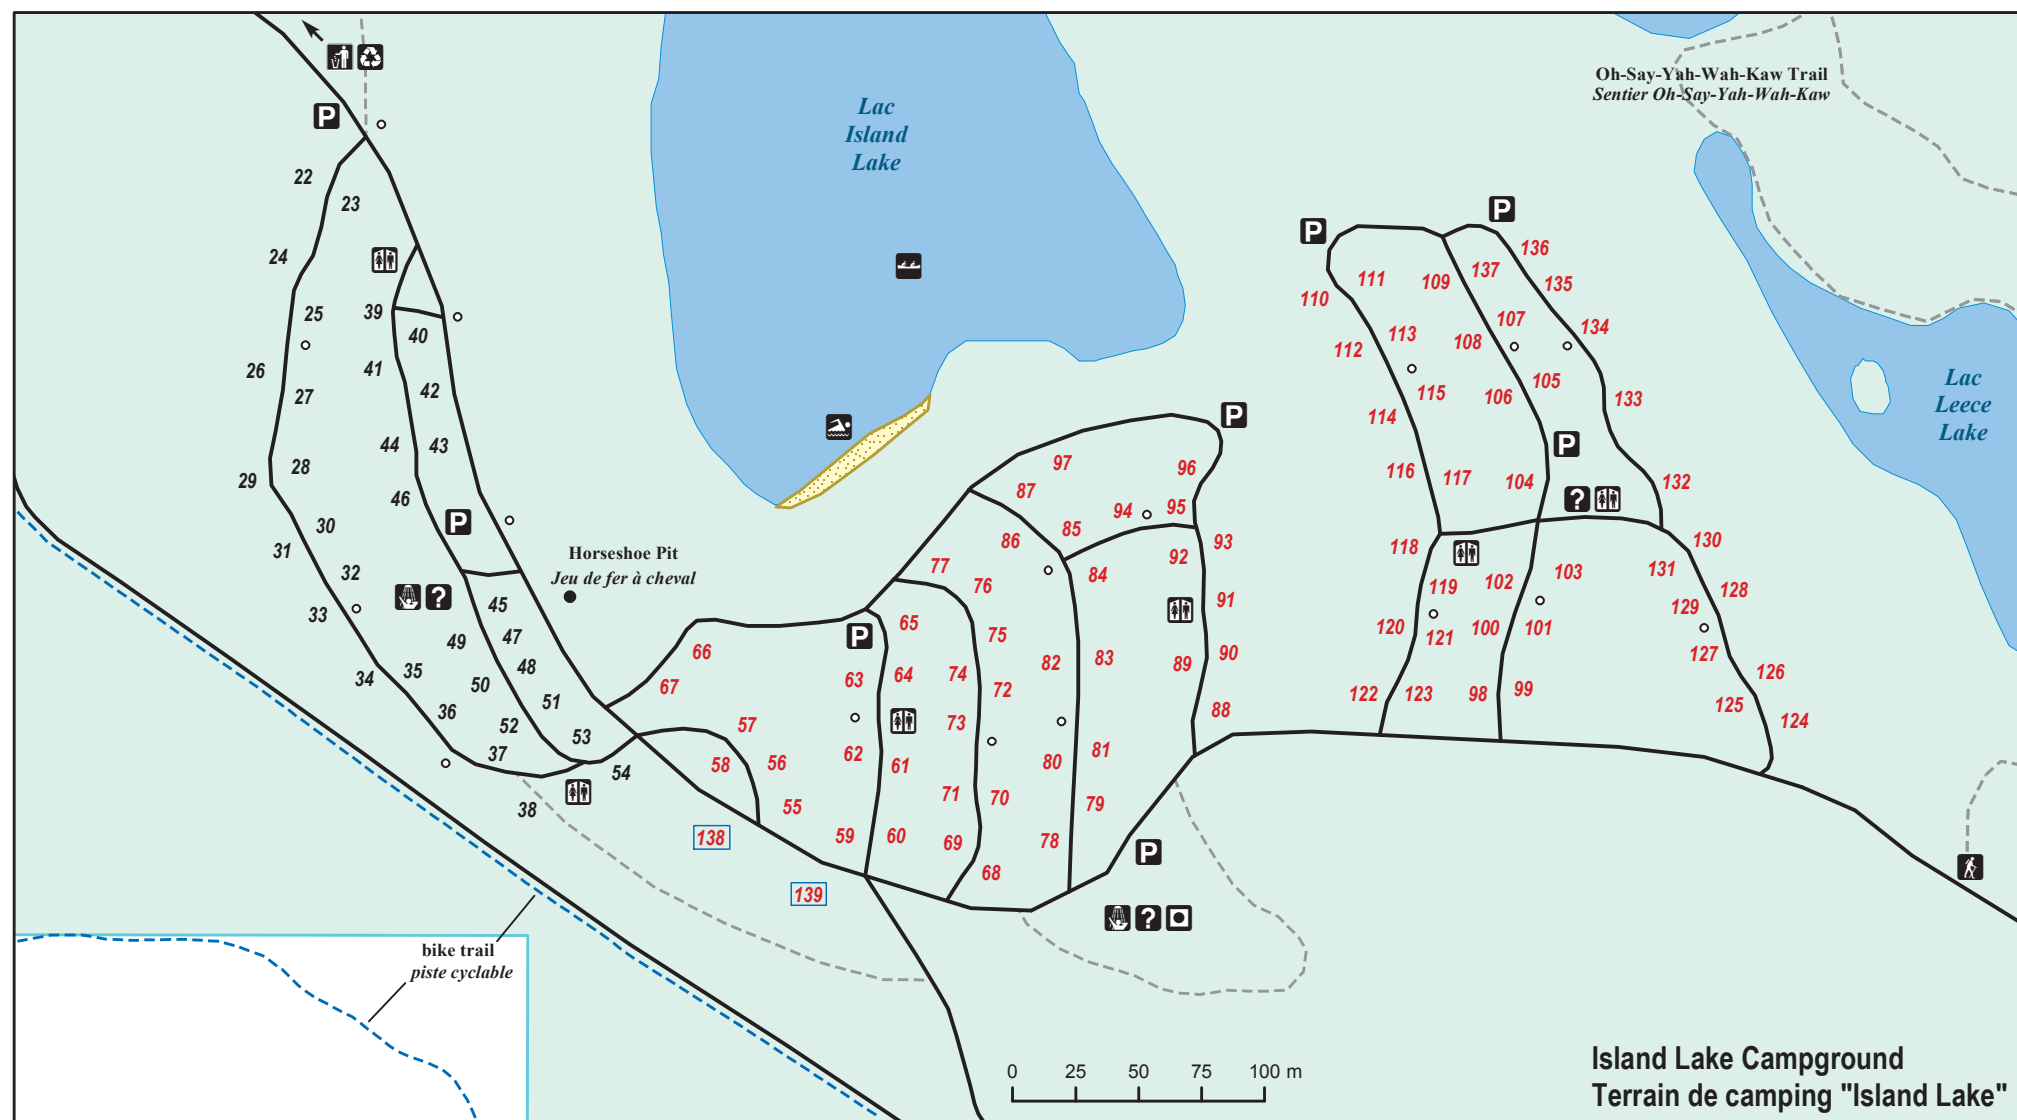

CAMPGROUND / TERRAIN DE CAMPING

- | | | | |
|--|--|--|------------------------------------|
| 67 electrical site
emplacements avec électricité | comfort station
pavillon de toilettes | \$ park store
magasin du parc | ? information |
| 47 regular site
emplacements sans électricité | toilet
toilettes | day-use area
utilisation de jour | beach
plage |
| 138 barrier free site
terrain accessible pour
fauteuil roulant | trailer sanitation station
poste de vidange de roulotte | swimming area
aire de natation | --- trail
sentier |
| GA group camping
camping de groupe | boat launch
rampe de mise à l'eau | picnic shelter
abri de pique-nique | - - - bike trail
piste cyclable |
| P parking
stationnement | boating
navigation | playground
cour de jeu | o water tap
robinet |
| amphitheatre
amphithéâtre | canoeing
canotage | hiking trail
sentier de randonnée | ■ building
bâtiment |
| garbage disposal
décharge à déchets | first aid station
station de premiers soins | laundromat
buanderie | |
| recycling
recyclage | telephone
téléphone | roofed accommodation
hébergement avec toiture | |