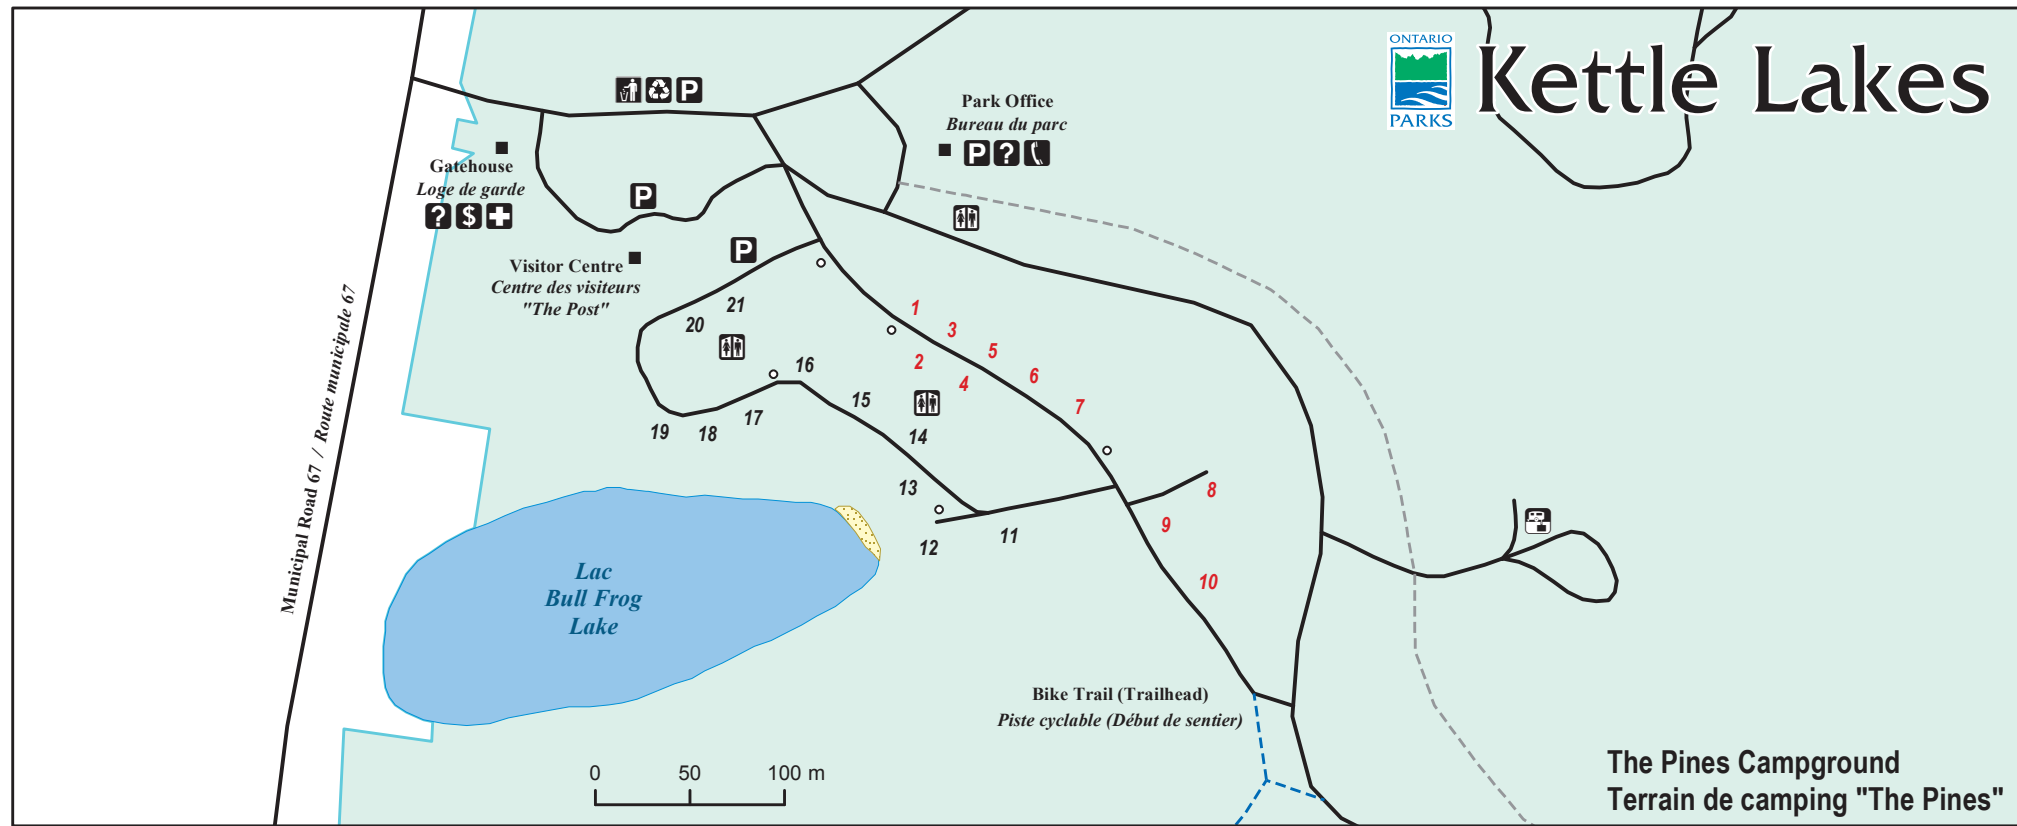

CAMPGROUND / TERRAIN DE CAMPING

- | | | | |
|--|--|--|------------------------------------|
| 67 electrical site
emplacements avec électricité | comfort station
pavillon de toilettes | \$ park store
magasin du parc | ? information |
| 47 regular site
emplacements sans électricité | toilet
toilettes | day-use area
utilisation de jour | beach
plage |
| 138 barrier free site
terrain accessible pour
fauteuil roulant | trailer sanitation station
poste de vidange de roulotte | swimming area
aire de natation | --- trail
sentier |
| GA group camping
camping de groupe | boat launch
rampe de mise à l'eau | picnic shelter
abri de pique-nique | - - - bike trail
piste cyclable |
| P parking
stationnement | boating
navigation | playground
cour de jeu | o water tap
robinet |
| amphitheatre
amphithéâtre | canoeing
canotage | hiking trail
sentier de randonnée | ■ building
bâtiment |
| garbage disposal
décharge à déchets | first aid station
station de premiers soins | laundromat
buanderie | |
| recycling
recyclage | telephone
téléphone | roofed accommodation
hébergement avec toiture | |