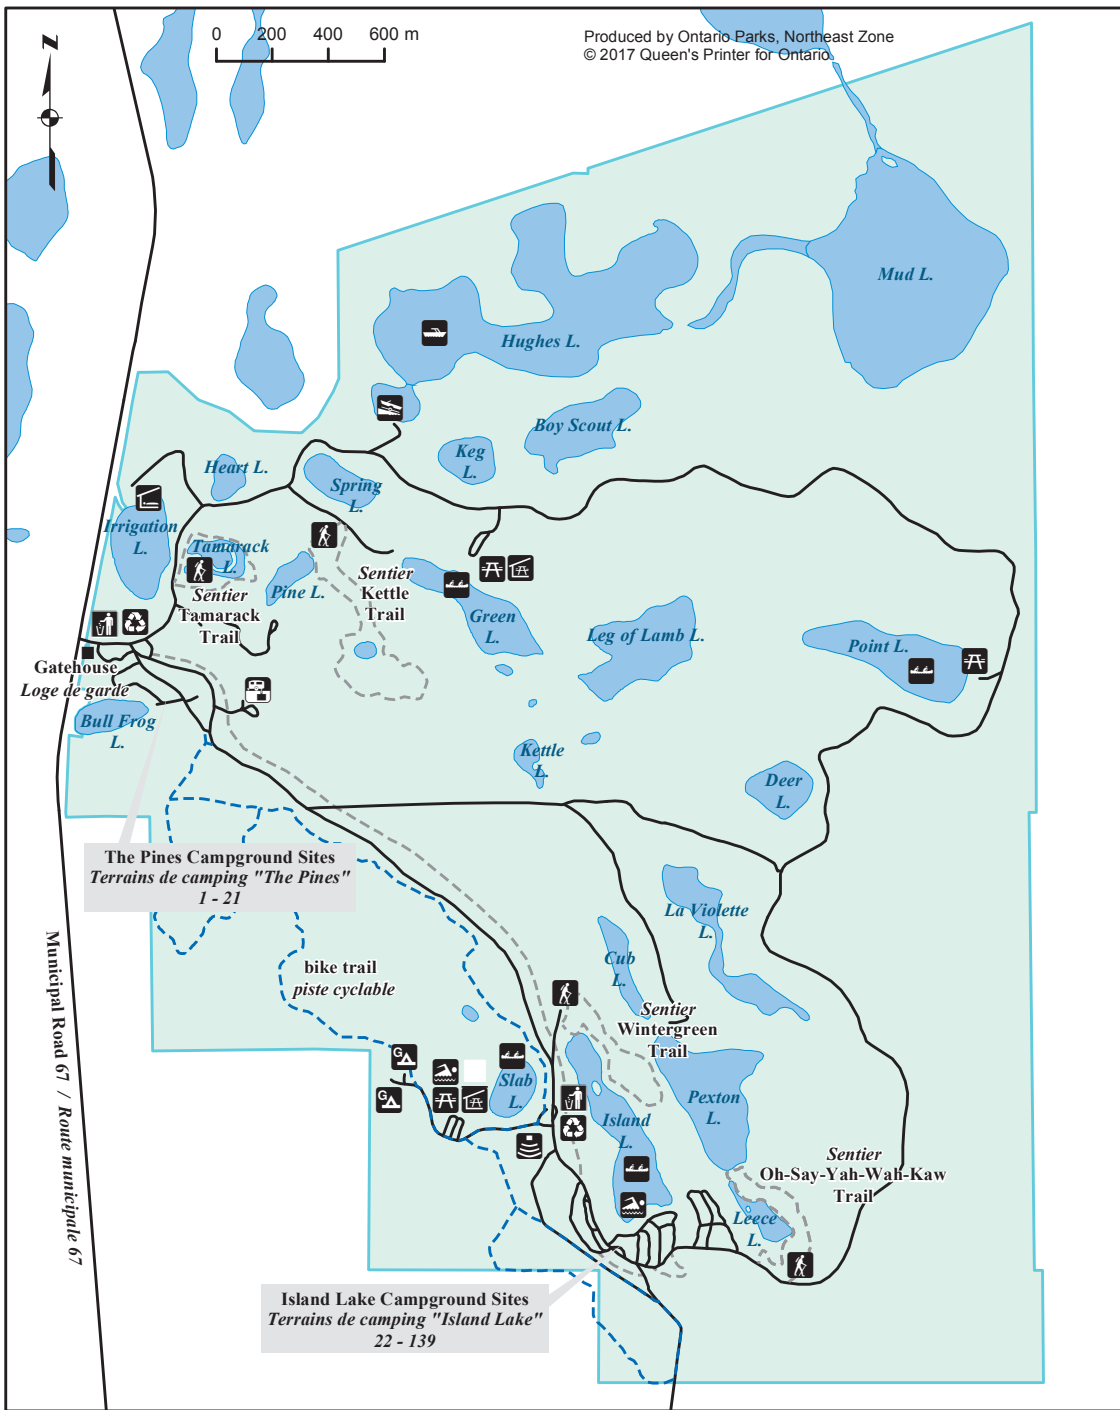

CAMPGROUND / TERRAIN DE CAMPING

- | | | | |
|--|--|--|------------------------------------|
| 67 electrical site
emplacements avec électricité | comfort station
pavillon de toilettes | \$ park store
magasin du parc | ? information |
| 47 regular site
emplacements sans électricité | toilet
toilettes | day-use area
utilisation de jour | beach
plage |
| 138 barrier free site
terrain accessible pour
fauteuil roulant | trailer sanitation station
poste de vidange de roulotte | swimming area
aire de natation | --- trail
sentier |
| GA group camping
camping de groupe | boat launch
rampe de mise à l'eau | picnic shelter
abri de pique-nique | - - - bike trail
piste cyclable |
| P parking
stationnement | boating
navigation | playground
cour de jeu | o water tap
robinet |
| amphitheatre
amphithéâtre | canoeing
canotage | hiking trail
sentier de randonnée | ■ building
bâtiment |
| garbage disposal
décharge à déchets | first aid station
station de premiers soins | laundromat
buanderie | |
| recycling
recyclage | telephone
téléphone | roofed accommodation
hébergement avec toiture | |