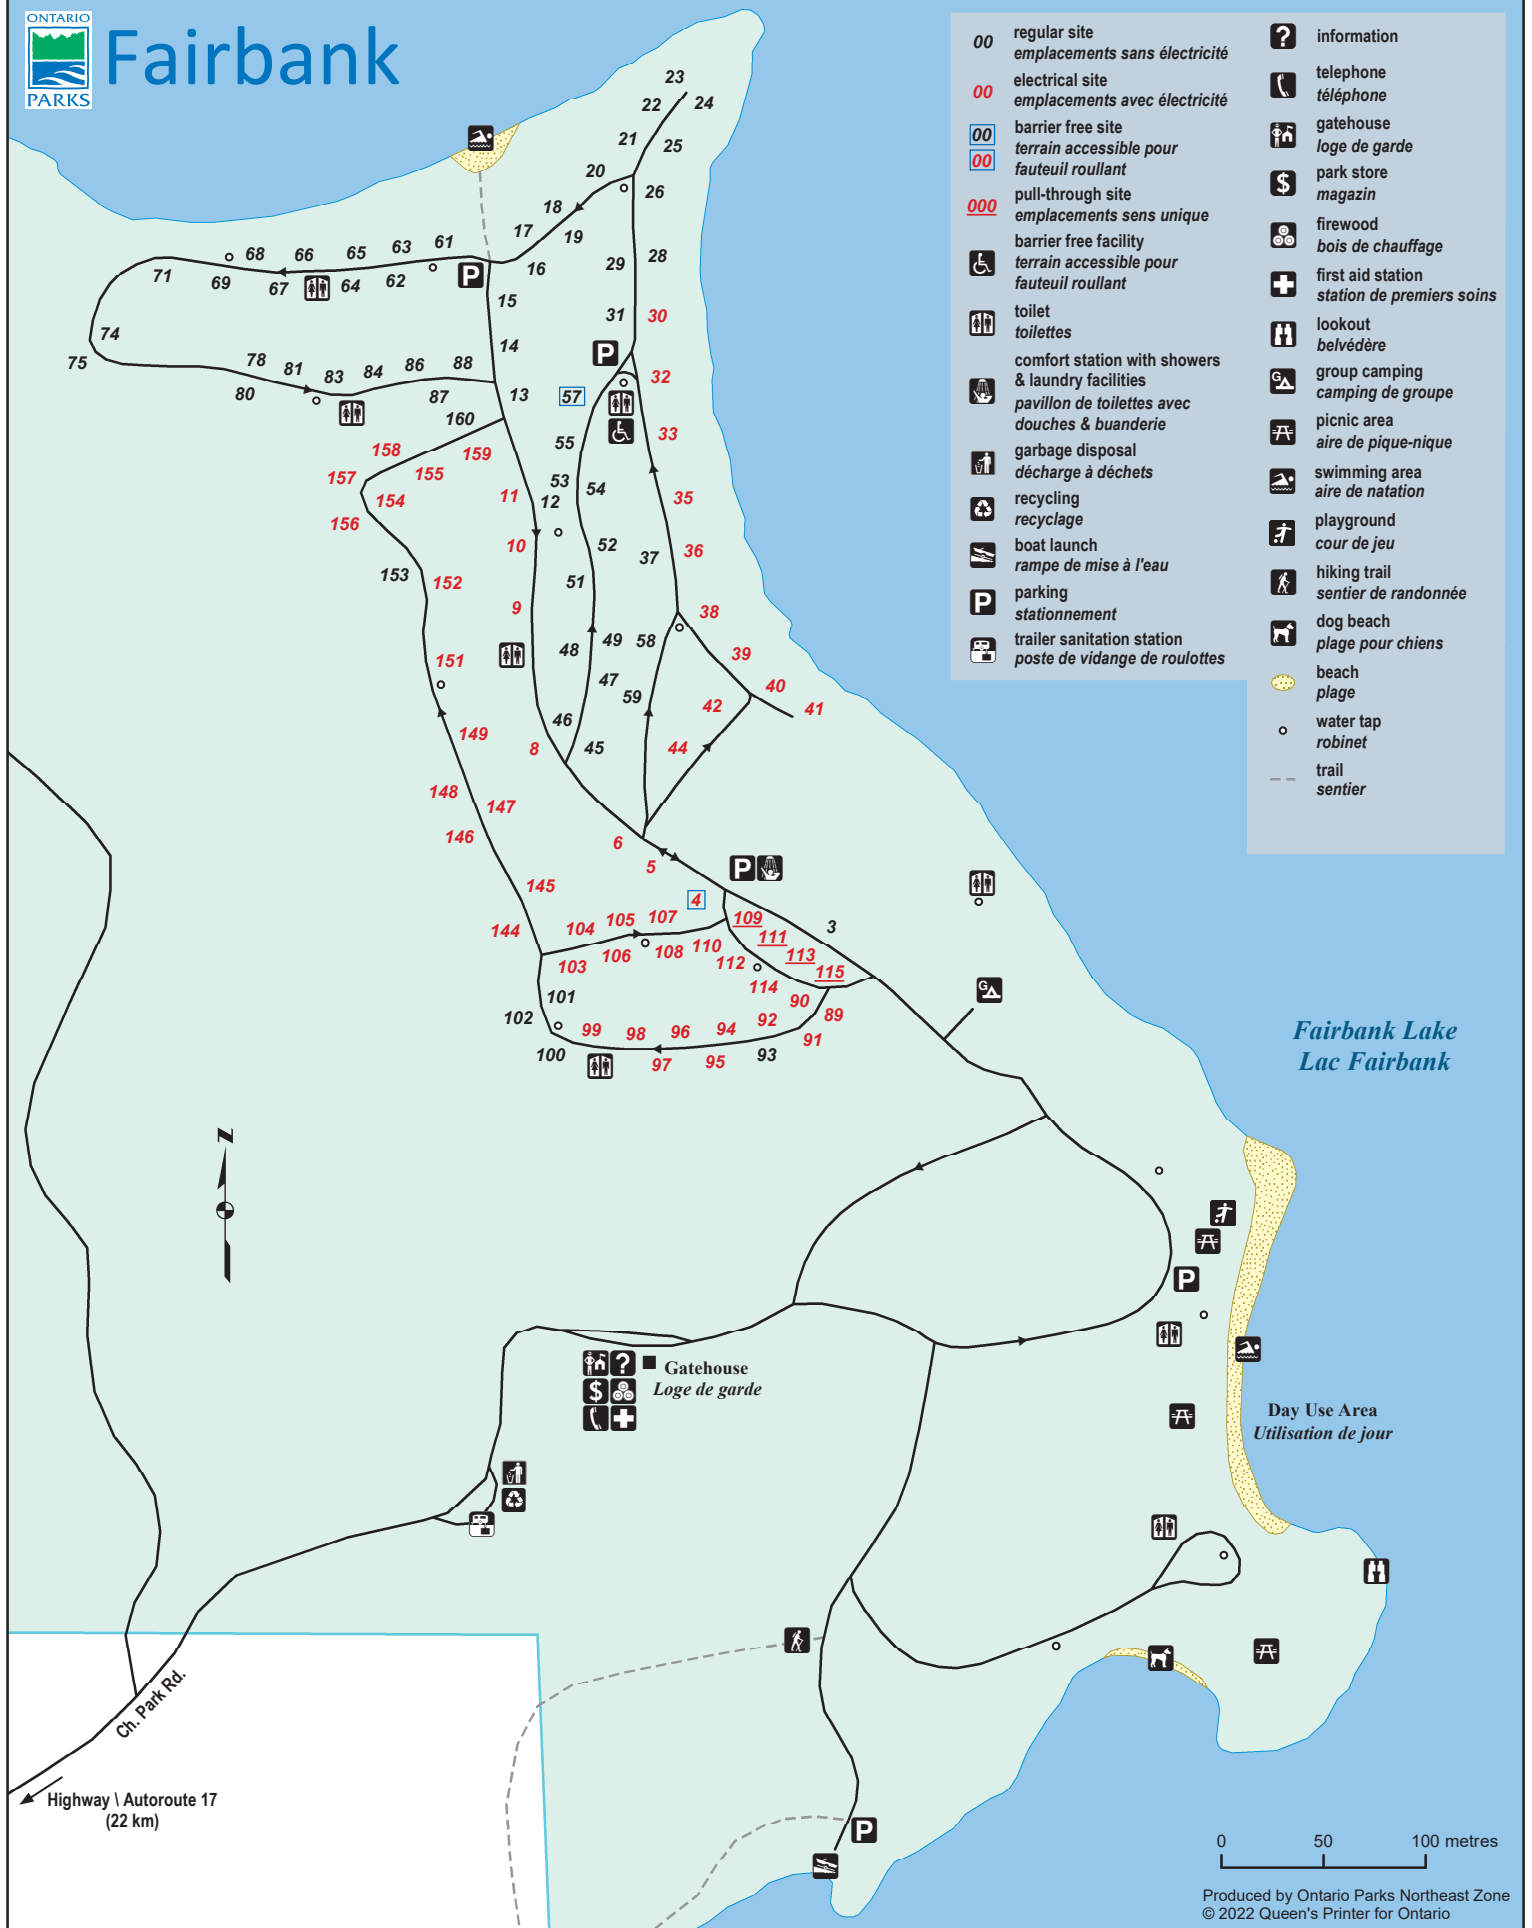

Fairbank

- | | | | |
|----|---|-----|--|
| 00 | regular site
emplacements sans électricité | ? | information |
| 00 | electrical site
emplacements avec électricité | ☎ | telephone
téléphone |
| 00 | barrier free site
terrain accessible pour
fauteuil roulant | 🚪 | gatehouse
loge de garde |
| 00 | pull-through site
emplacements sans unique
barrier free facility
terrain accessible pour
fauteuil roulant | 💰 | park store
magasin |
| ♿ | toilet
toilettes | 🔥 | firewood
bois de chauffage |
| ♿ | comfort station with showers
& laundry facilities
pavillon de toilettes avec
douches & buanderie | + | first aid station
station de premiers soins |
| ♿ | garbage disposal
décharge à déchets | 🏠 | lookout
belvédère |
| ♻️ | recycling
recyclage | 🏕️ | group camping
camping de groupe |
| 🚤 | boat launch
rampe de mise à l'eau | 🍷 | picnic area
aire de pique-nique |
| P | parking
stationnement | 🏊 | swimming area
aire de natation |
| 🚚 | trailer sanitation station
poste de vidange de roulettes | 🎡 | playground
cour de jeu |
| | | 👤 | hiking trail
sentier de randonnée |
| | | 🐕 | dog beach
plage pour chiens |
| | | 🏖️ | beach
plage |
| | | ⦿ | water tap
robinet |
| | | --- | trail
sentier |

Fairbank Lake
Lac Fairbank

Day Use Area
Utilisation de jour

Gatehouse
Loge de garde