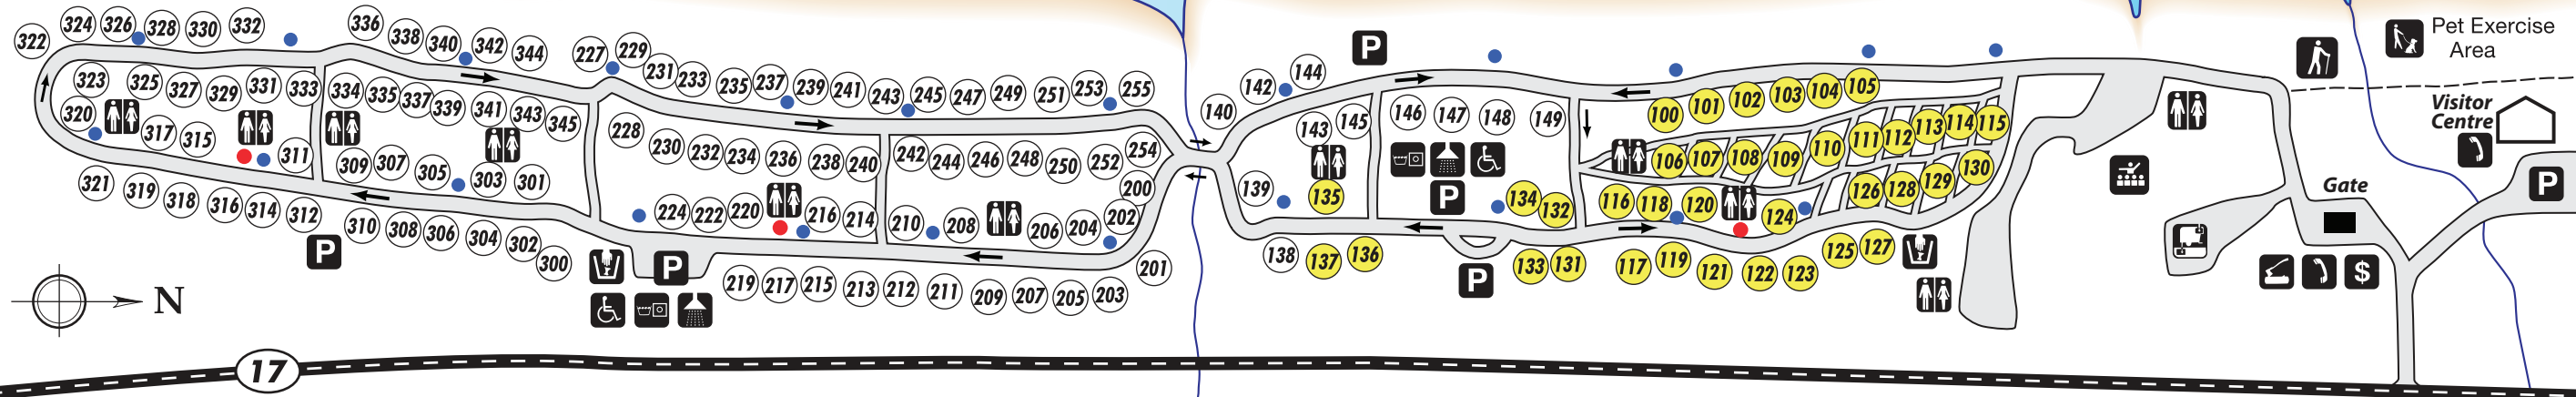

Agawa Bay

Lake Superior

← Sault Ste. Marie 140 km./87 mi. Wawa → 89 km./55 mi.