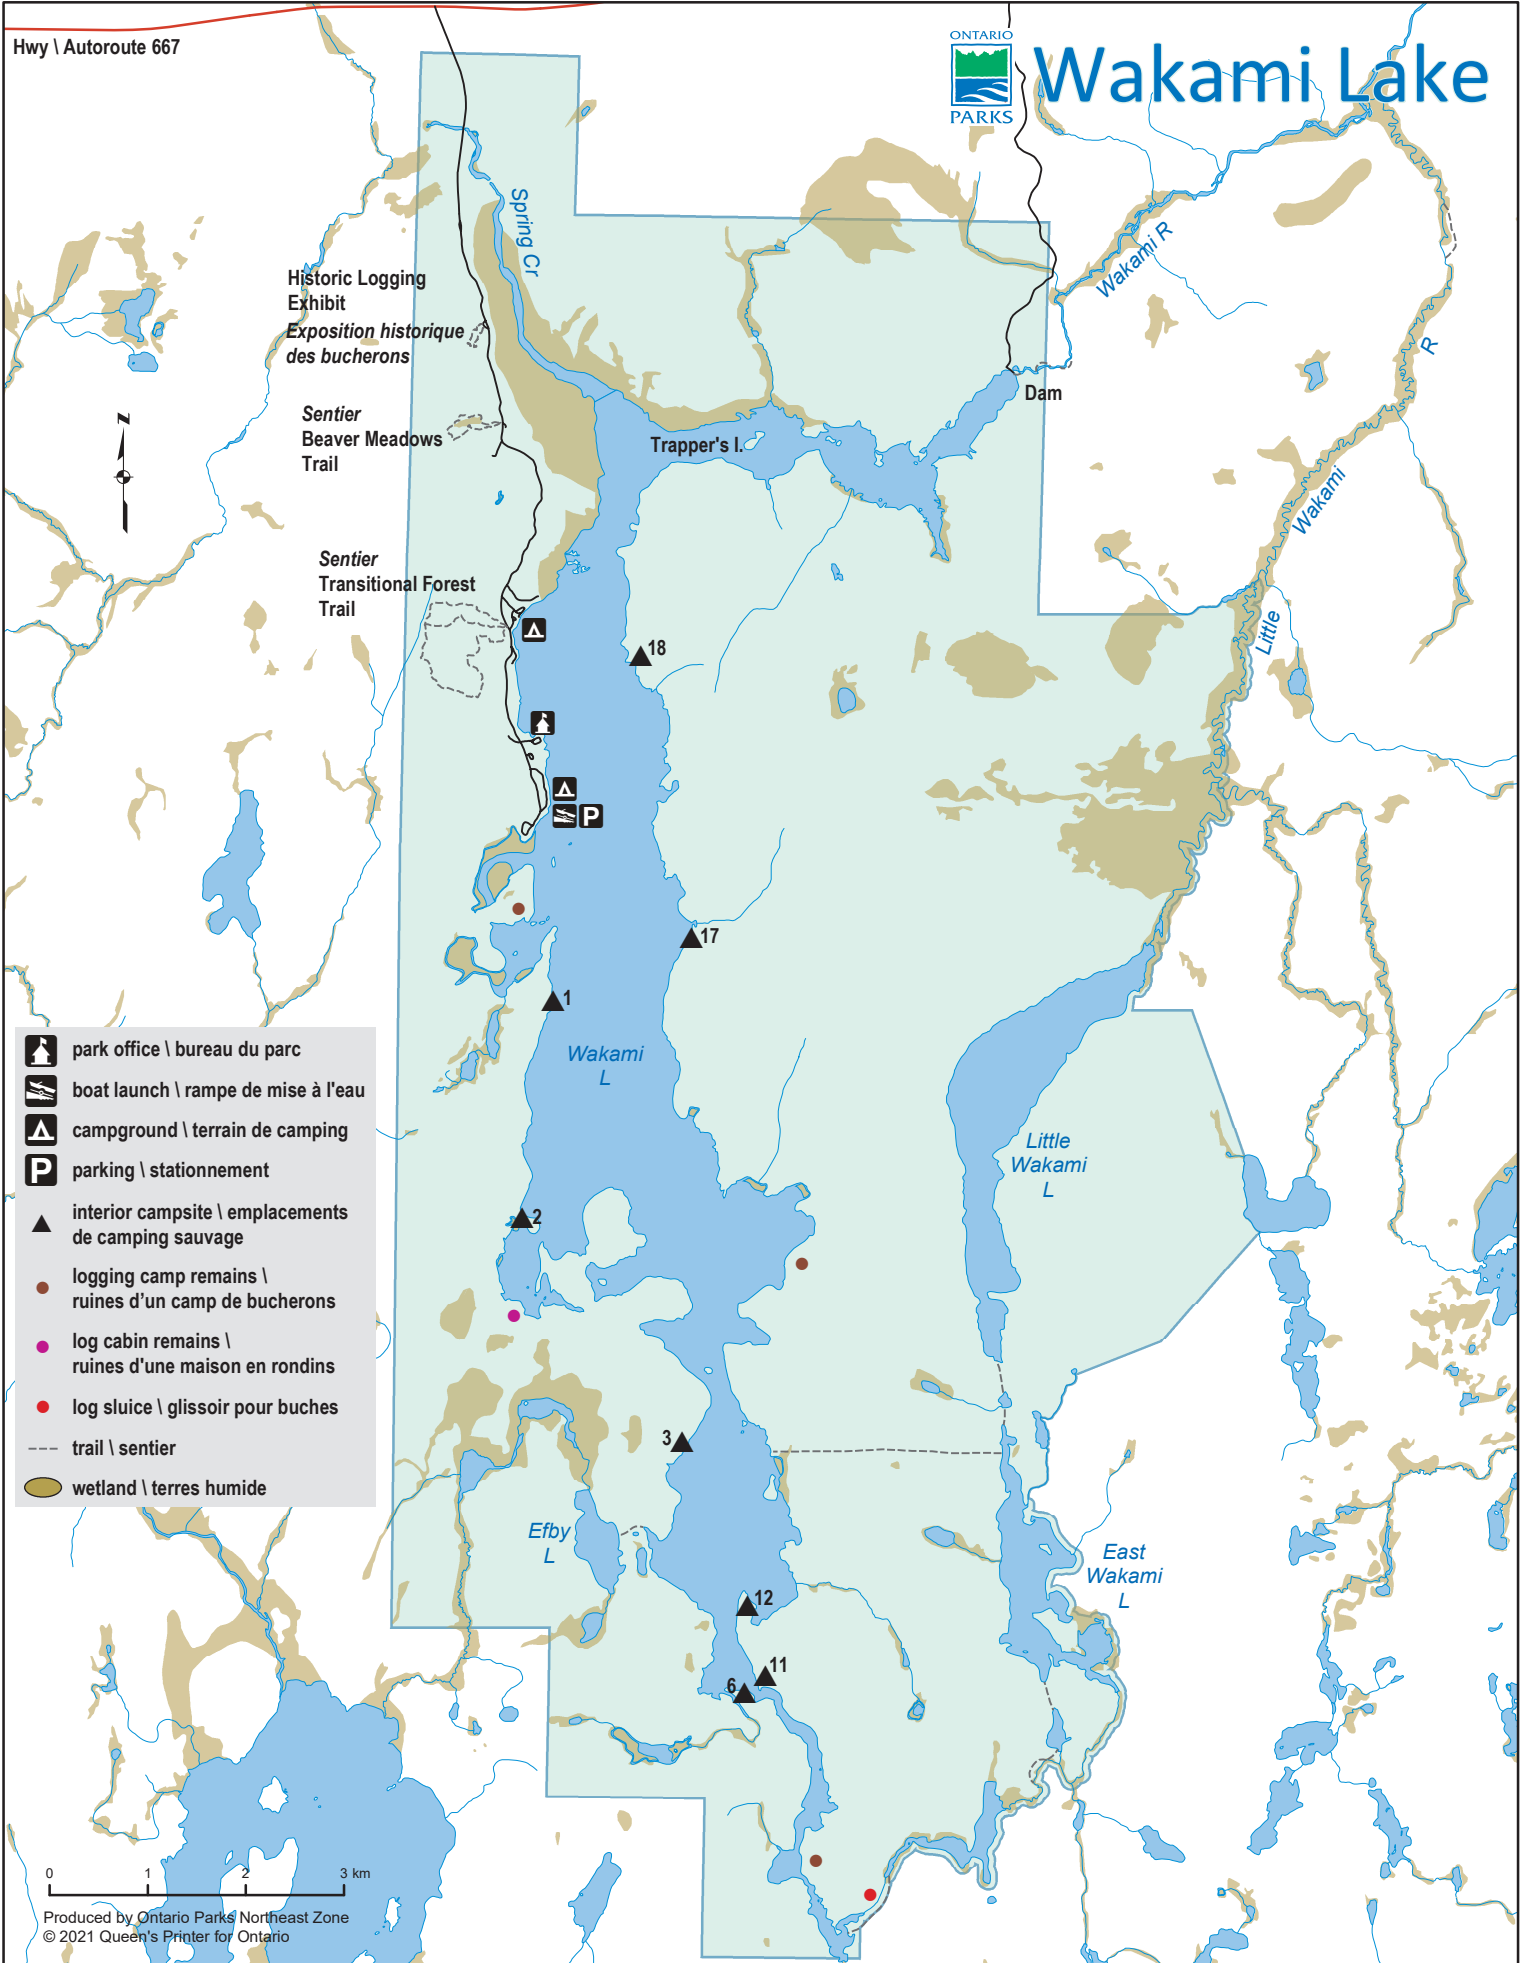

Hwy \ Autoroute 667

# Wakami Lake

- park office \ bureau du parc
- boat launch \ rampe de mise à l'eau
- campground \ terrain de camping
- parking \ stationnement
- interior campsite \ emplacements de camping sauvage
- logging camp remains \ ruines d'un camp de bucherons
- log cabin remains \ ruines d'une maison en rondins
- log sluice \ glissoir pour buches
- trail \ sentier
- wetland \ terres humide

0 1 2 3 km