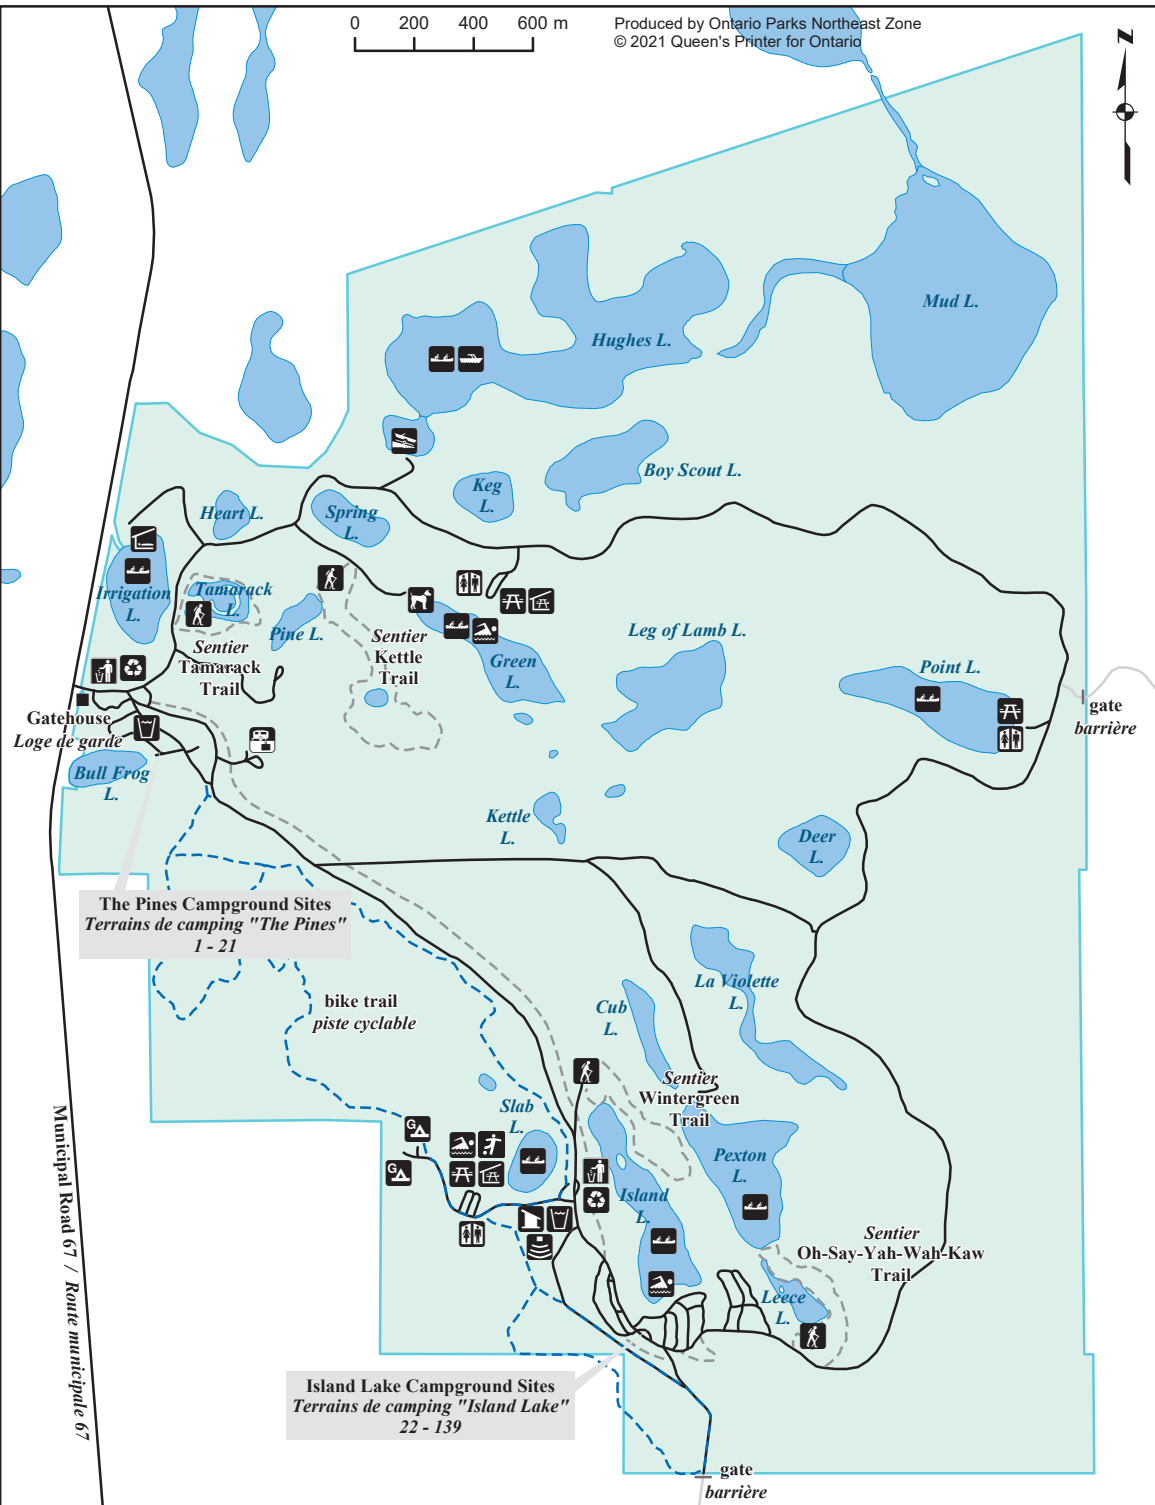

# CAMPGROUND / TERRAIN DE CAMPING

0 200 400 600 m

Produced by Ontario Parks Northeast Zone  
© 2021 Queen's Printer for Ontario

# Kettle Lakes

The Pines Campground Sites  
Terrains de camping "The Pines"  
1 - 21

Island Lake Campground Sites  
Terrains de camping "Island Lake"  
22 - 139

- 67 electrical site  
emplacements avec électricité
- 47 regular site  
emplacements sans électricité
- 138 barrier free site  
terrain accessible pour  
fauteuil roulant
- group camping  
camping de groupe
- parking  
stationnement
- amphitheatre  
amphithéâtre
- garbage disposal  
décharge à déchets
- recycling  
recyclage
- park store  
magasin du parc
- day-use area  
utilisation de jour
- swimming area  
aire de natation
- picnic shelter  
abri de pique-nique
- playground  
cour de jeu
- hiking trail  
sentier de randonnée
- laundromat  
buanderie
- roofed accommodation  
hébergement avec toiture
- dog beach  
plage pour chiens
- comfort station with showers  
pavillon de toilettes avec douches
- comfort station without showers  
pavillon de toilettes sans douches
- toilet  
toilettes
- trailer sanitation station  
poste de vidange de roulettes
- trailer filling station  
poste de remplissage de roulettes
- boat launch  
rampe de mise à l'eau
- boating  
navigation
- canoeing  
canotage
- first aid station  
station de premiers soins
- telephone  
téléphone
- information
- beach  
plage
- trail  
sentier
- bike trail  
piste cyclable
- water tap  
robinet
- building  
bâtiment

Municipal Road 67 / Route municipale 67