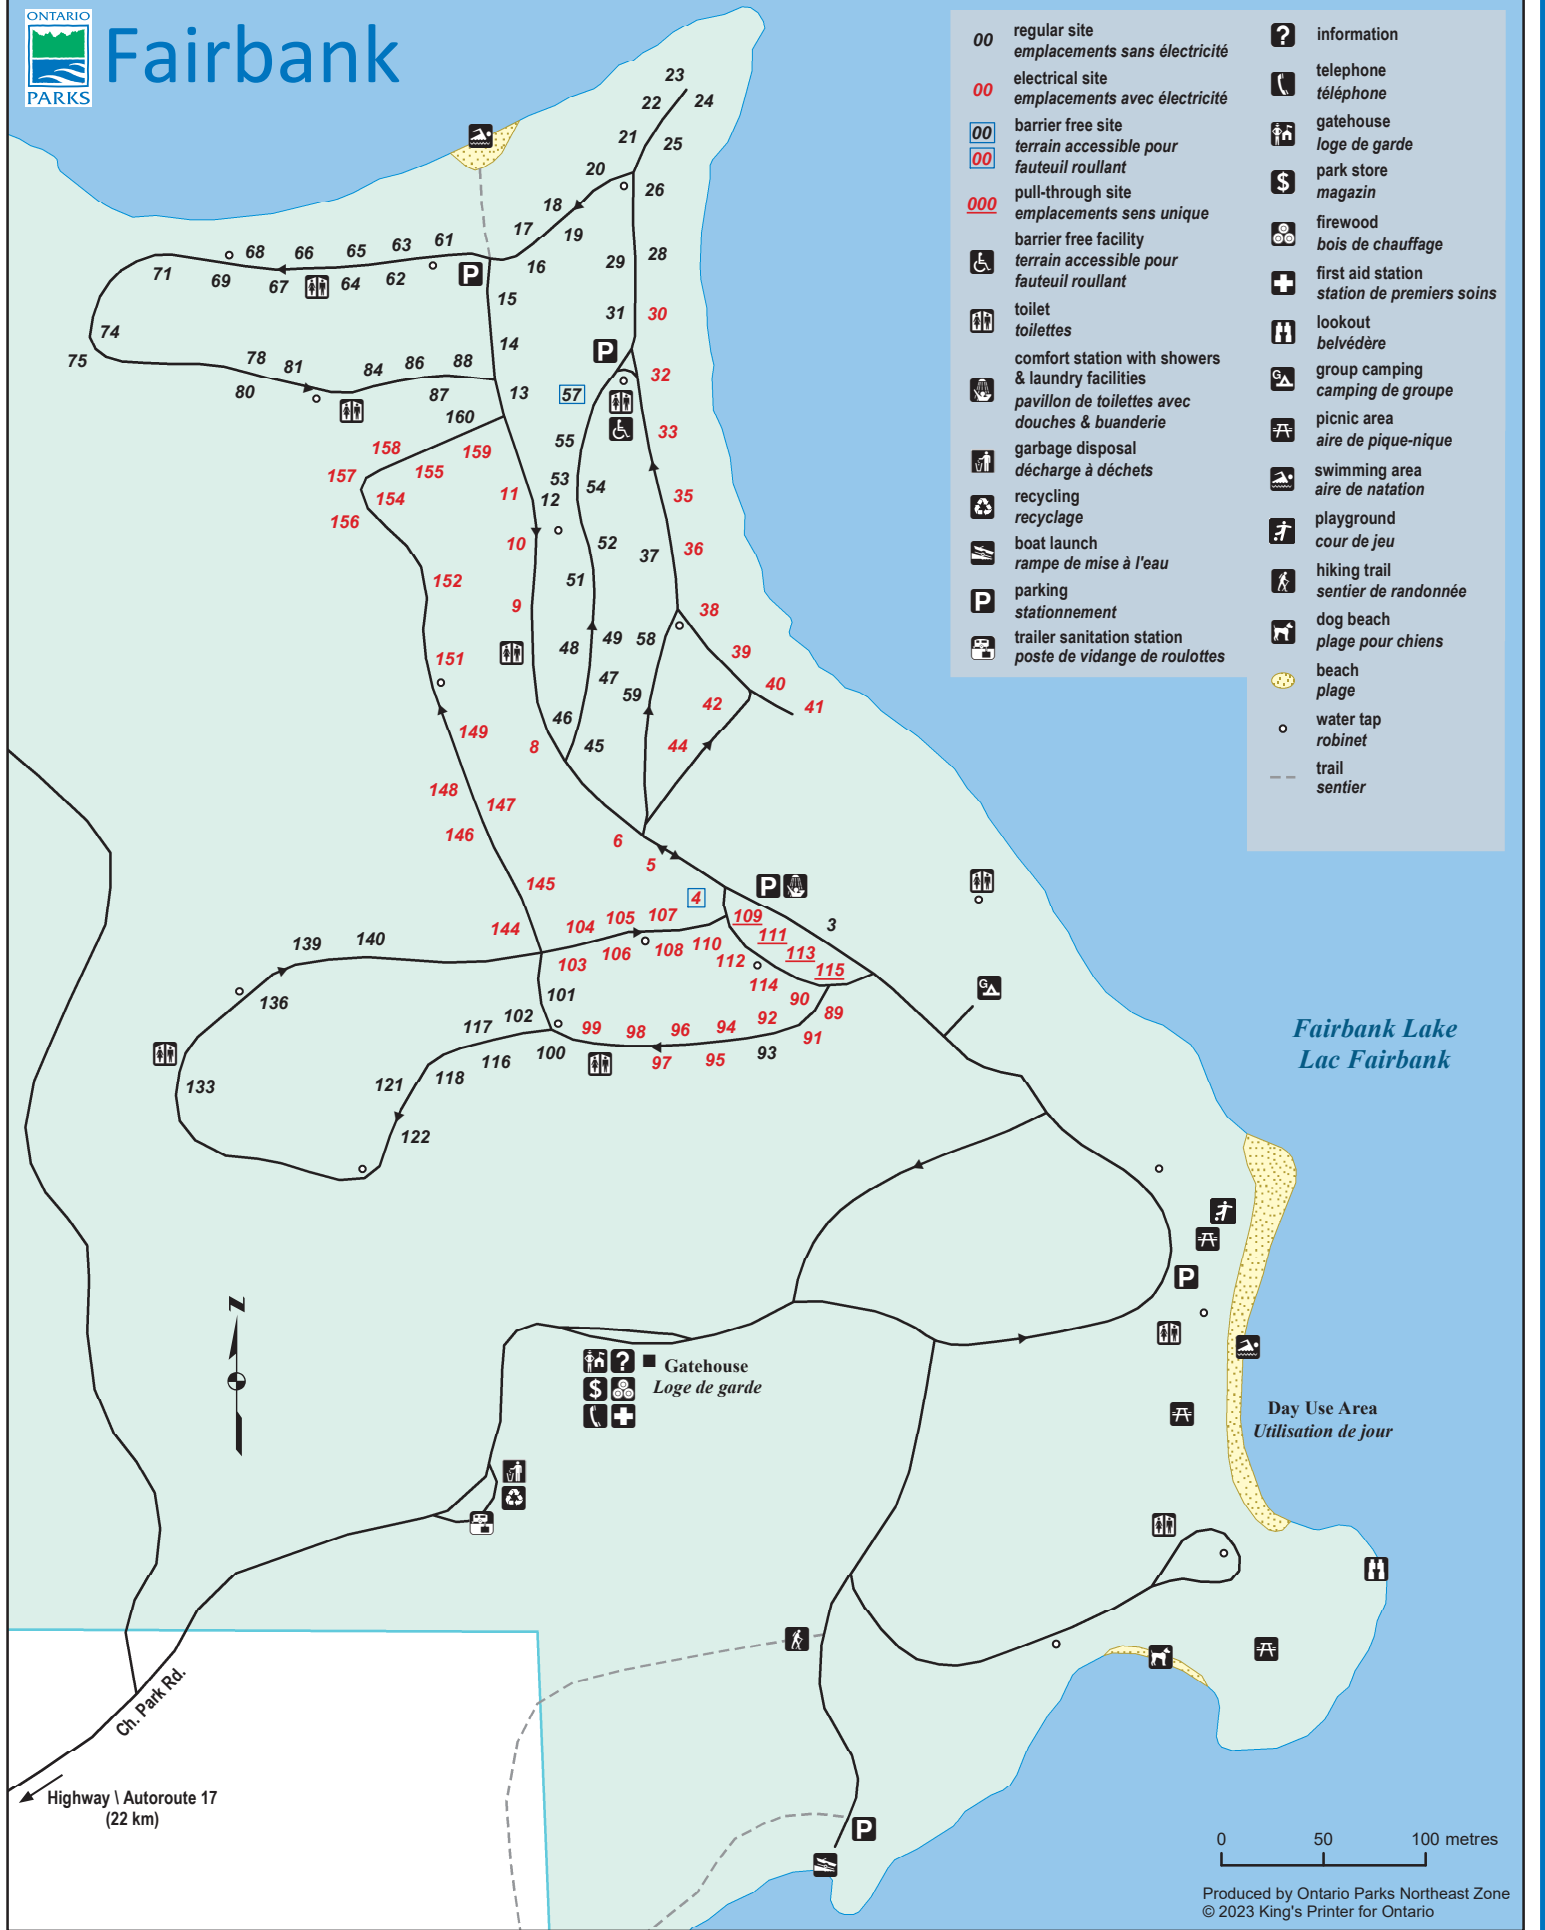

CAMPGROUND / TERRAIN DE CAMPING

Fairbank

- | | | | |
|----|---|-----|--|
| 00 | regular site
emplacements sans électricité | ? | information |
| 00 | electrical site
emplacements avec électricité | ☎ | telephone
téléphone |
| 00 | barrier free site
terrain accessible pour
fauteuil roulant | 🚪 | gatehouse
loge de garde |
| 00 | pull-through site
emplacements sans unique
barrier free facility
terrain accessible pour
fauteuil roulant | 💰 | park store
magasin |
| ♿ | toilet
toilettes | 🔥 | firewood
bois de chauffage |
| ♿ | comfort station with showers
& laundry facilities
pavillon de toilettes avec
douches & buanderie | + | first aid station
station de premiers soins |
| ♿ | garbage disposal
décharge à déchets | 🏠 | lookout
belvédère |
| ♻️ | recycling
recyclage | 👥 | group camping
camping de groupe |
| 🚤 | boat launch
rampe de mise à l'eau | 🍷 | picnic area
aire de pique-nique |
| P | parking
stationnement | 🏊 | swimming area
aire de natation |
| 🚽 | trailer sanitation station
poste de vidange de roulettes | 🎪 | playground
cour de jeu |
| | | 👤 | hiking trail
sentier de randonnée |
| | | 🐕 | dog beach
plage pour chiens |
| | | 🏖️ | beach
plage |
| | | ⦿ | water tap
robinet |
| | | --- | trail
sentier |

Fairbank Lake
Lac Fairbank

Day Use Area
Utilisation de jour

Gatehouse
Loge de garde

0 50 100 metres

Produced by Ontario Parks Northeast Zone
© 2023 King's Printer for Ontario